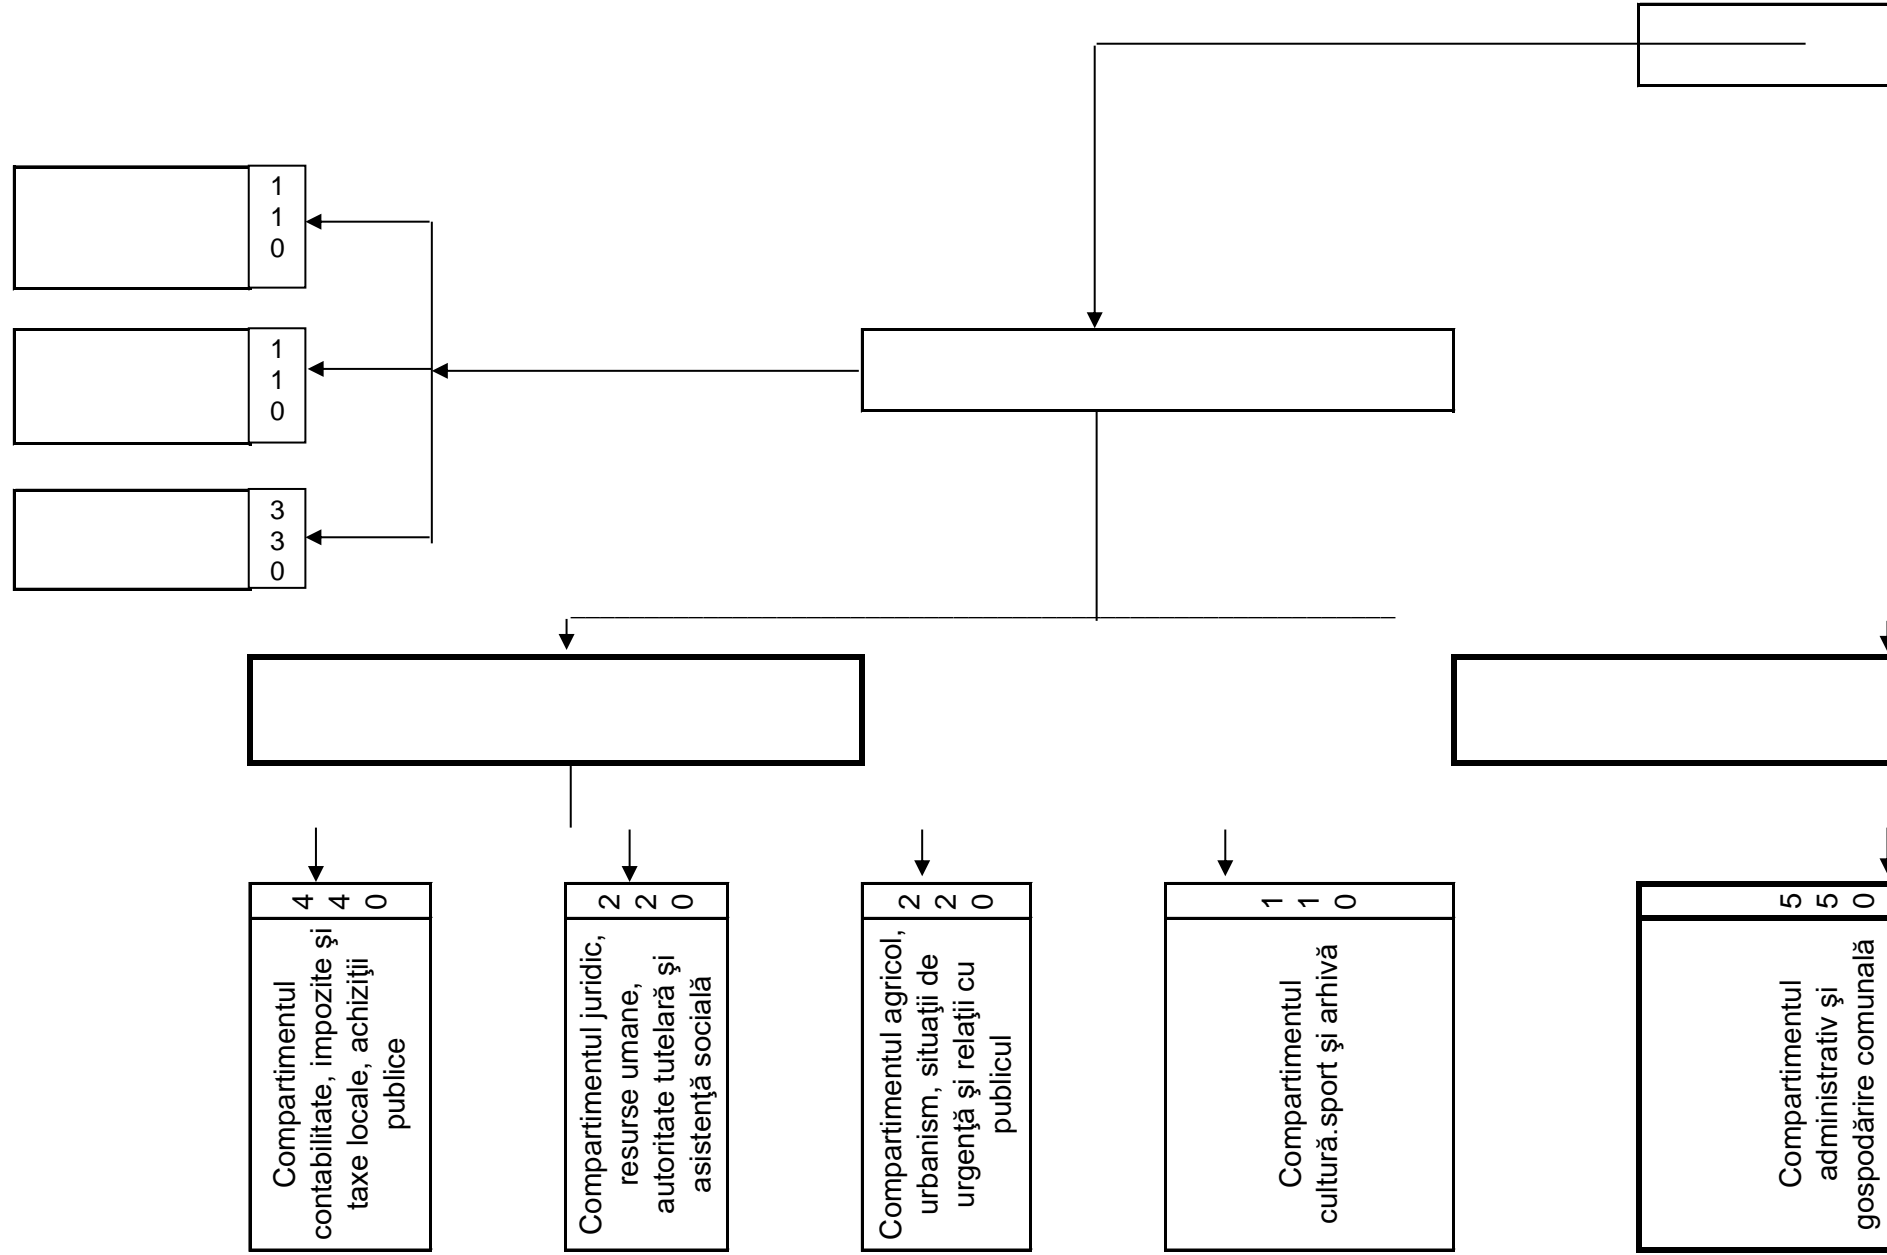

SZERKEZETI DIAGRAM

PREȘEDINTE DE ȘEDINȚĂ
Consilier local : Vinkler Valter

CONTRASEMNEAZĂ:
Secretar:jr. Maria Grigoraș

PREȘEDINTE DE ȘEDINȚĂ
DI.Scvegler Arpad

CONTRASEMNEAZĂ:
Secretar:jr.ing.Maria Grigoraș