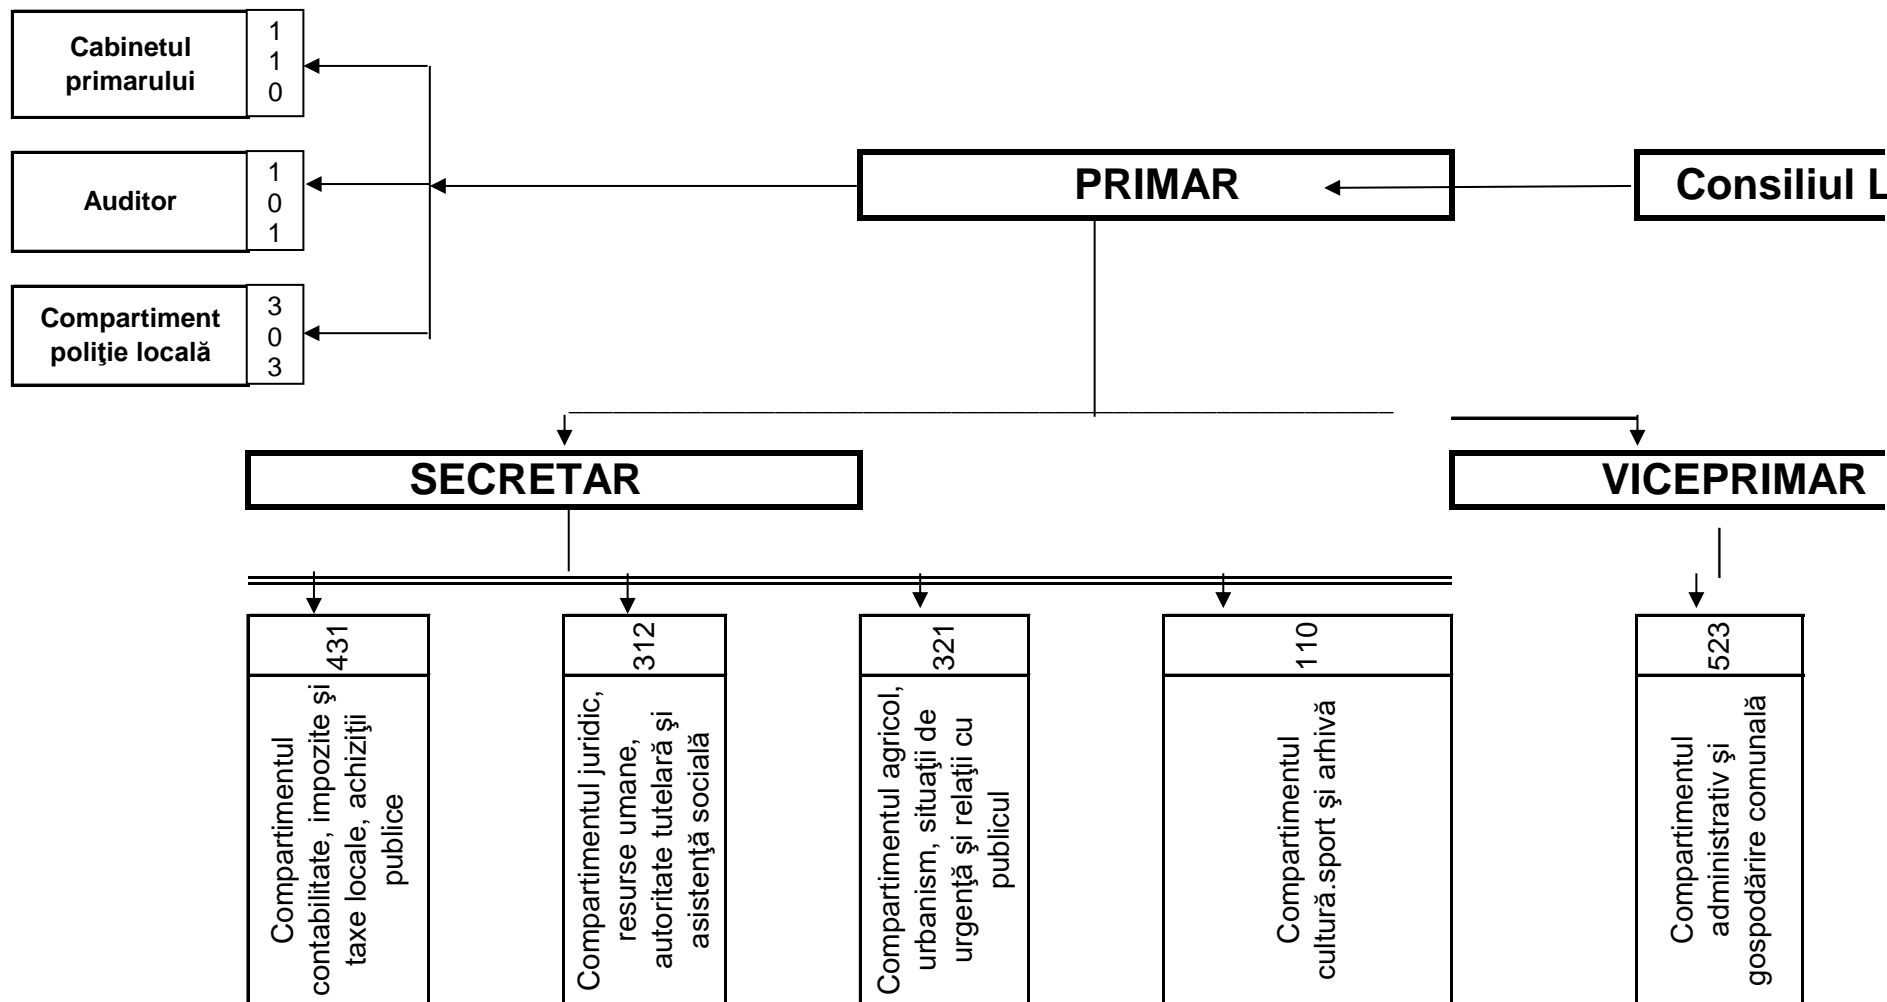

SZERKEZETI DIAGRAM

PREȘEDINTE DE ȘEDINȚĂ
Consilier local : Vinkler Valter

CONTRASEMNEAZĂ:
Secretar:jr. Maria Grigoraș

PREȘEDINTE DE ȘEDINȚĂ
DI.Scvegler Arpad

CONTRASEMNEAZĂ:
Secretar:jr.ing.Maria Grigoraș